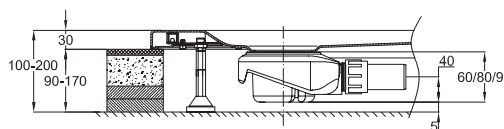

BETTEShower TRAYS, DEPTH 2,5 CM

shower tray with shank length \geq 100 cm

without polystyrene shower tray support

with polystyrene shower tray support

with **BETTE**INSTALLATION SYSTEM FLUSH-TO-FLOOR

with **BETTE**FOOT-SYSTEM

Dimension	A	B	C	D	E	G	H	article no.	drain
70 x 70 x 2,5 cm	700	700	600	600	25	210	210	5719	Ø 90
75 x 75 x 2,5 cm	750	750	650	650	25	210	210	5529	Ø 90
80 x 70 x 2,5 cm	800	700	700	600	25	210	210	5679	Ø 90
80 x 75 x 2,5 cm	800	750	700	650	25	210	210	5669	Ø 90
80 x 80 x 2,5 cm	800	800	700	700	25	210	210	5830	Ø 90
85 x 85 x 2,5 cm	850	850	700	700	25	235	235	1589	Ø 90
90 x 60 x 2,5 cm	900	600	800	500	25	210	210	8600	Ø 90
90 x 70 x 2,5 cm	900	700	800	600	25	210	210	5709	Ø 90
90 x 75 x 2,5 cm	900	750	800	650	25	210	210	5840	Ø 90
90 x 80 x 2,5 cm	900	800	800	700	25	210	210	8750	Ø 90
90 x 85 x 2,5 cm	900	850	800	700	25	210	235	1559	Ø 90
90 x 90 x 2,5 cm	900	900	800	800	25	210	210	5930	Ø 90
100 x 70 x 2,5 cm	1000	700	900	600	25	210	350	5879	Ø 90, centre
100 x 75 x 2,5 cm	1000	750	900	650	25	210	375	1650	Ø 90, centre
100 x 80 x 2,5 cm	1000	800	900	700	25	210	400	5490	Ø 90, centre
100 x 90 x 2,5 cm	1000	900	900	800	25	210	450	1660	Ø 90, centre
100 x 100 x 2,5 cm	1000	1000	900	900	25	210	500	5940	Ø 90, centre

all measurements in mm