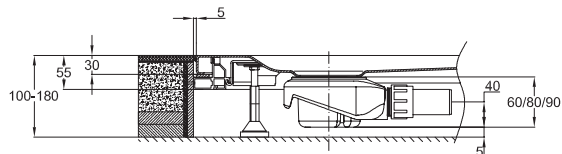

BETTEShower TRAYS, DEPTH 2,5 CM

shower tray with shank length \geq 100 cm

without polystyrene shower tray support

with polystyrene shower tray support

with **BETTE**INSTALLATION SYSTEM FLUSH-TO-FLOOR

with **BETTE**FOOT-SYSTEM

Dimension	A	B	C	D	E	G	H	article no.	drain
70 x 70 x 2,5 cm	700	700	600	600	25	210	210	5719	Ø 90
75 x 75 x 2,5 cm	750	750	650	650	25	210	210	5529	Ø 90
80 x 70 x 2,5 cm	800	700	700	600	25	210	210	5679	Ø 90
80 x 75 x 2,5 cm	800	750	700	650	25	210	210	5669	Ø 90
80 x 80 x 2,5 cm	800	800	700	700	25	210	210	5830	Ø 90
85 x 85 x 2,5 cm	850	850	700	700	25	235	235	1589	Ø 90
90 x 60 x 2,5 cm	900	600	800	500	25	210	210	8600	Ø 90
90 x 70 x 2,5 cm	900	700	800	600	25	210	210	5709	Ø 90
90 x 75 x 2,5 cm	900	750	800	650	25	210	210	5840	Ø 90
90 x 80 x 2,5 cm	900	800	800	700	25	210	210	8750	Ø 90
90 x 85 x 2,5 cm	900	850	800	700	25	210	235	1559	Ø 90
90 x 90 x 2,5 cm	900	900	800	800	25	210	210	5930	Ø 90
100 x 70 x 2,5 cm	1000	700	900	600	25	210	350	5879	Ø 90, centre
100 x 75 x 2,5 cm	1000	750	900	650	25	210	375	1650	Ø 90, centre
100 x 80 x 2,5 cm	1000	800	900	700	25	210	400	5490	Ø 90, centre
100 x 90 x 2,5 cm	1000	900	900	800	25	210	450	1660	Ø 90, centre
100 x 100 x 2,5 cm	1000	1000	900	900	25	210	500	5940	Ø 90, centre

all measurements in mm