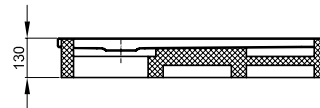

BETTEShower TRAYS, DEPTH 2,5 CM

shower tray with shank length \geq 100 cm

without polystyrene shower tray support

with polystyrene shower tray support

with **BETTE**INSTALLATION SYSTEM FLUSH-TO-FLOOR

with **BETTE**FOOT-SYSTEM

Dimension	A	B	C	D	E	G	H	article no.	drain
70 x 70 x 2,5 cm	700	700	600	600	25	210	210	5719	Ø 90
75 x 75 x 2,5 cm	750	750	650	650	25	210	210	5529	Ø 90
80 x 70 x 2,5 cm	800	700	700	600	25	210	210	5679	Ø 90
80 x 75 x 2,5 cm	800	750	700	650	25	210	210	5669	Ø 90
80 x 80 x 2,5 cm	800	800	700	700	25	210	210	5830	Ø 90
85 x 85 x 2,5 cm	850	850	700	700	25	235	235	1589	Ø 90
90 x 60 x 2,5 cm	900	600	800	500	25	210	210	8600	Ø 90
90 x 70 x 2,5 cm	900	700	800	600	25	210	210	5709	Ø 90
90 x 75 x 2,5 cm	900	750	800	650	25	210	210	5840	Ø 90
90 x 80 x 2,5 cm	900	800	800	700	25	210	210	8750	Ø 90
90 x 85 x 2,5 cm	900	850	800	700	25	210	235	1559	Ø 90
90 x 90 x 2,5 cm	900	900	800	800	25	210	210	5930	Ø 90
100 x 70 x 2,5 cm	1000	700	900	600	25	210	350	5879	Ø 90, centre
100 x 75 x 2,5 cm	1000	750	900	650	25	210	375	1650	Ø 90, centre
100 x 80 x 2,5 cm	1000	800	900	700	25	210	400	5490	Ø 90, centre
100 x 90 x 2,5 cm	1000	900	900	800	25	210	450	1660	Ø 90, centre
100 x 100 x 2,5 cm	1000	1000	900	900	25	210	500	5940	Ø 90, centre

all measurements in mm