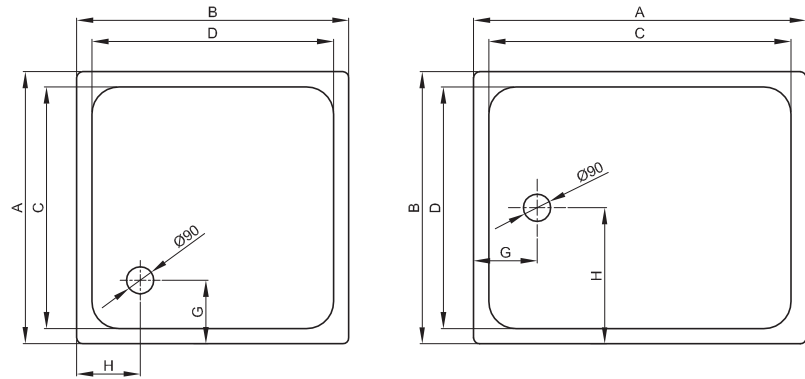

BETTEShower TRAYS, DEPTH 2,5 CM

shower tray with shank length \geq 100 cm

without polystyrene shower tray support

with polystyrene shower tray support

with **BETTE**INSTALLATION SYSTEM FLUSH-TO-FLOOR

with **BETTE**FOOT-SYSTEM

Dimension	A	B	C	D	E	G	H	article no.	drain
70 x 70 x 2,5 cm	700	700	600	600	25	210	210	5719	Ø 90
75 x 75 x 2,5 cm	750	750	650	650	25	210	210	5529	Ø 90
80 x 70 x 2,5 cm	800	700	700	600	25	210	210	5679	Ø 90
80 x 75 x 2,5 cm	800	750	700	650	25	210	210	5669	Ø 90
80 x 80 x 2,5 cm	800	800	700	700	25	210	210	5830	Ø 90
85 x 85 x 2,5 cm	850	850	700	700	25	235	235	1589	Ø 90
90 x 60 x 2,5 cm	900	600	800	500	25	210	210	8600	Ø 90
90 x 70 x 2,5 cm	900	700	800	600	25	210	210	5709	Ø 90
90 x 75 x 2,5 cm	900	750	800	650	25	210	210	5840	Ø 90
90 x 80 x 2,5 cm	900	800	800	700	25	210	210	8750	Ø 90
90 x 85 x 2,5 cm	900	850	800	700	25	210	235	1559	Ø 90
90 x 90 x 2,5 cm	900	900	800	800	25	210	210	5930	Ø 90
100 x 70 x 2,5 cm	1000	700	900	600	25	210	350	5879	Ø 90, centre
100 x 75 x 2,5 cm	1000	750	900	650	25	210	375	1650	Ø 90, centre
100 x 80 x 2,5 cm	1000	800	900	700	25	210	400	5490	Ø 90, centre
100 x 90 x 2,5 cm	1000	900	900	800	25	210	450	1660	Ø 90, centre
100 x 100 x 2,5 cm	1000	1000	900	900	25	210	500	5940	Ø 90, centre

all measurements in mm