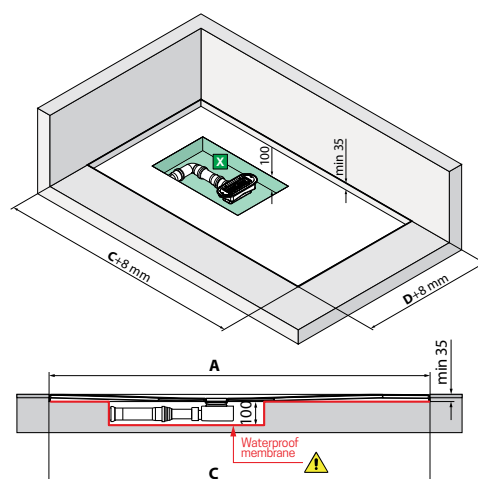

CUSTOM TOUCH

STANDING ON FLOOR
BORDE 3,5 CM

X Embedded in the floor area for unloading H 100

* Measurements of the upper part of the plate
** Measurements of the tray by floor

Dimensions				Code	Select the finishing / price				
AxB *	CxD **	P			79	11	27	29	28
± 2 mm	± 3 mm				Soft White	Beige	Corda	Grey	Black
100 x 80	994 x 792	996 x 794	400	CT100804-	£ 562,80	£ 618,00	£ 618,00	£ 618,00	£ 618,00
120 x 70	1194 x 692	1196 x 694	500	CT120704-	£ 571,20	£ 626,40	£ 626,40	£ 626,40	£ 626,40
120 x 80	1194 x 792	1196 x 794	500	CT120804-	£ 601,20	£ 656,40	£ 656,40	£ 656,40	£ 656,40
120 x 90	1194 x 892	1196 x 894	500	CT120904-	£ 630,00	£ 685,20	£ 685,20	£ 685,20	£ 685,20
120 x 100	1194 x 992	1196 x 994	500	CT120104-	£ 663,60	£ 718,80	£ 718,80	£ 718,80	£ 718,80
140 x 70	1392 x 692	1394 x 694	600	CT140704-	£ 618,00	£ 673,20	£ 673,20	£ 673,20	£ 673,20
140 x 80	1392 x 792	1394 x 794	600	CT140804-	£ 657,60	£ 712,80	£ 712,80	£ 712,80	£ 712,80
140 x 90	1392 x 892	1394 x 894	600	CT140904-	£ 690,00	£ 745,20	£ 745,20	£ 745,20	£ 745,20
160 x 70	1592 x 692	1594 x 694	700	CT160704-	£ 690,00	£ 745,20	£ 745,20	£ 745,20	£ 745,20
160 x 80	1592 x 792	1594 x 794	700	CT160804-	£ 720,00	£ 775,20	£ 775,20	£ 775,20	£ 775,20
160 x 90	1592 x 892	1594 x 894	700	CT160904-	£ 747,60	£ 802,80	£ 802,80	£ 802,80	£ 802,80
180 x 80	1792 x 792	1794 x 794	800	CT180804-	£ 760,80	£ 816,00	£ 816,00	£ 816,00	£ 816,00
180 x 90	1792 x 892	1794 x 894	800	CT180904-	£ 776,40	£ 831,60	£ 831,60	£ 831,60	£ 831,60

INSTALLATION FLUSH FLOOR

ONLY FOR RIM 3,5 CM