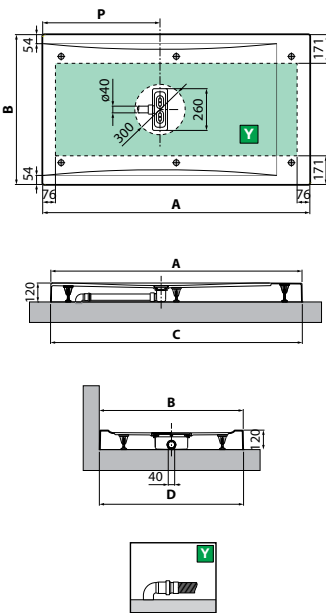

Y The area available for unloading above the floor

Dimensions		Code	Select the finishing / price					
			79	11	27	29	28	
			Soft White	Beige	Corda	Grey	Black	
AxB * ± 2 mm	CxD ** ± 3 mm	P						
100 x 80	994 x 792	1000 x 798 400	CT1008011-	£ 562,80	£ 618,00	£ 618,00	£ 618,00	£ 618,00
120 x 70	1194 x 692	1200 x 698 500	CT1207011-	£ 571,20	£ 626,40	£ 626,40	£ 626,40	£ 626,40
120 x 80	1194 x 792	1200 x 798 500	CT1208011-	£ 601,20	£ 656,40	£ 656,40	£ 656,40	£ 656,40
120 x 90	1194 x 892	1200 x 898 500	CT1209011-	£ 630,00	£ 685,20	£ 685,20	£ 685,20	£ 685,20
120 x 100	1194 x 992	1200 x 998 500	CT1201011-	£ 663,60	£ 718,80	£ 718,80	£ 718,80	£ 718,80
140 x 70	1392 x 692	1398 x 698 600	CT1407011-	£ 618,00	£ 673,20	£ 673,20	£ 673,20	£ 673,20
140 x 80	1392 x 792	1398 x 798 600	CT1408011-	£ 657,60	£ 712,80	£ 712,80	£ 712,80	£ 712,80
140 x 90	1392 x 892	1398 x 898 600	CT1409011-	£ 690,00	£ 745,20	£ 745,20	£ 745,20	£ 745,20
160 x 70	1592 x 692	1598 x 698 700	CT1607011-	£ 690,00	£ 745,20	£ 745,20	£ 745,20	£ 745,20
160 x 80	1592 x 792	1598 x 798 700	CT1608011-	£ 720,00	£ 775,20	£ 775,20	£ 775,20	£ 775,20
160 x 90	1592 x 892	1598 x 898 700	CT1609011-	£ 747,60	£ 802,80	£ 802,80	£ 802,80	£ 802,80
180 x 80	1792 x 792	1798 x 798 800	CT1808011-	£ 760,80	£ 816,00	£ 816,00	£ 816,00	£ 816,00
180 x 90	1792 x 892	1798 x 898 800	CT1809011-	£ 776,40	£ 831,60	£ 831,60	£ 831,60	£ 831,60

* Measurements of the upper part of the plate
** Measurements of the tray by floor

OPTIONAL

KIT OF 2 PLASTIC FINISHING PROFILES 195 CM

Code	Price
PRVA195-30	£ 57,60

REQUIRED

Compulsory Imperial to Metric flex waste adaptor

Code	Price
RISCCAB	£ 13,20

Construction of the code: Code + Colour = Final product code