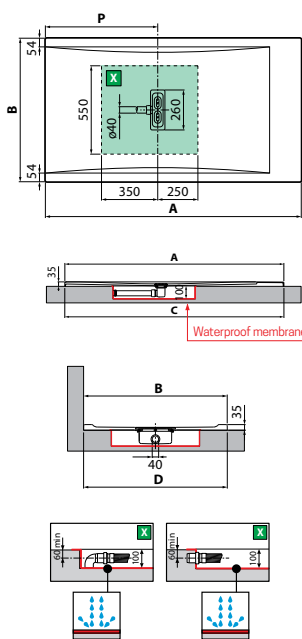

CUSTOM TOUCH

CUSTOM
is the shower tray:

1

AESTHETIC and FUNCTIONAL

The thickness is only 3.5 cm and the new waste system of 50 l/min, allows installations in support or flush floor, for maximum aesthetics and use.

3

SOLID and LIGHT

Steel bars run along the profiles of the plate for maintaining optimal flatness in any installation.

CUSTOM TOUCH

STANDING ON FLOOR
BORDE 3,5 CM

Soft white Beige Corda Grey Matt Black

X Embedded in the floor area for unloading H 100

* Measurements of the upper part of the plate
** Measurements of the tray by floor

Dimensions				Code	Select the finishing / price				
AxB *	CxD **	P			79	11	27	29	28
± 2 mm	± 3 mm				Soft White	Beige	Corda	Grey	Black
100 x 80	994 x 792	996 x 794	400	CT100804-	£ 562,80	£ 618,00	£ 618,00	£ 618,00	£ 618,00
120 x 70	1194 x 692	1196 x 694	500	CT120704-	£ 571,20	£ 626,40	£ 626,40	£ 626,40	£ 626,40
120 x 80	1194 x 792	1196 x 794	500	CT120804-	£ 601,20	£ 656,40	£ 656,40	£ 656,40	£ 656,40
120 x 90	1194 x 892	1196 x 894	500	CT120904-	£ 630,00	£ 685,20	£ 685,20	£ 685,20	£ 685,20
120 x 100	1194 x 992	1196 x 994	500	CT120104-	£ 663,60	£ 718,80	£ 718,80	£ 718,80	£ 718,80
140 x 70	1392 x 692	1394 x 694	600	CT140704-	£ 618,00	£ 673,20	£ 673,20	£ 673,20	£ 673,20
140 x 80	1392 x 792	1394 x 794	600	CT140804-	£ 657,60	£ 712,80	£ 712,80	£ 712,80	£ 712,80
140 x 90	1392 x 892	1394 x 894	600	CT140904-	£ 690,00	£ 745,20	£ 745,20	£ 745,20	£ 745,20
160 x 70	1592 x 692	1594 x 694	700	CT160704-	£ 690,00	£ 745,20	£ 745,20	£ 745,20	£ 745,20
160 x 80	1592 x 792	1594 x 794	700	CT160804-	£ 720,00	£ 775,20	£ 775,20	£ 775,20	£ 775,20
160 x 90	1592 x 892	1594 x 894	700	CT160904-	£ 747,60	£ 802,80	£ 802,80	£ 802,80	£ 802,80
180 x 80	1792 x 792	1794 x 794	800	CT180804-	£ 760,80	£ 816,00	£ 816,00	£ 816,00	£ 816,00
180 x 90	1792 x 892	1794 x 894	800	CT180904-	£ 776,40	£ 831,60	£ 831,60	£ 831,60	£ 831,60